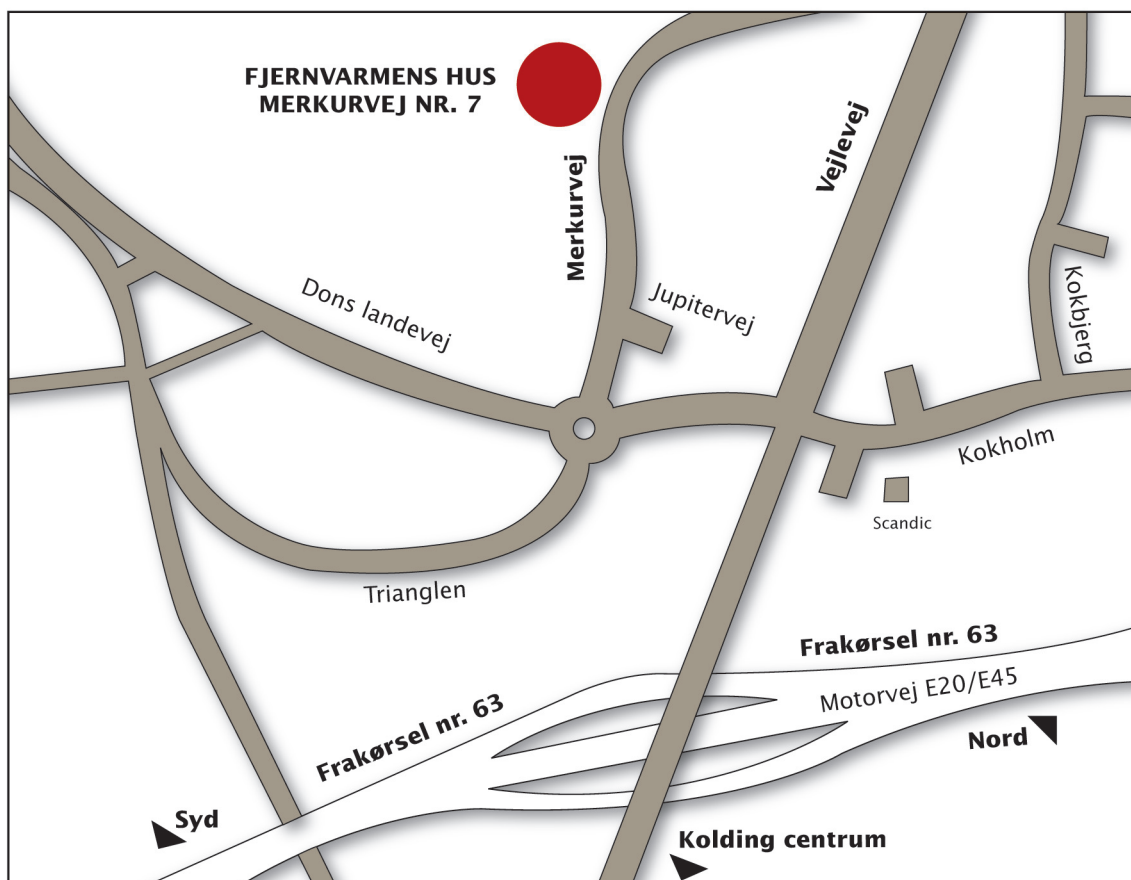

Find vej til Fjernvarmens Hus

**Fjernvarmens Hus
Merkurvej 7
6000 Kolding
Tel. 76 30 80 00**